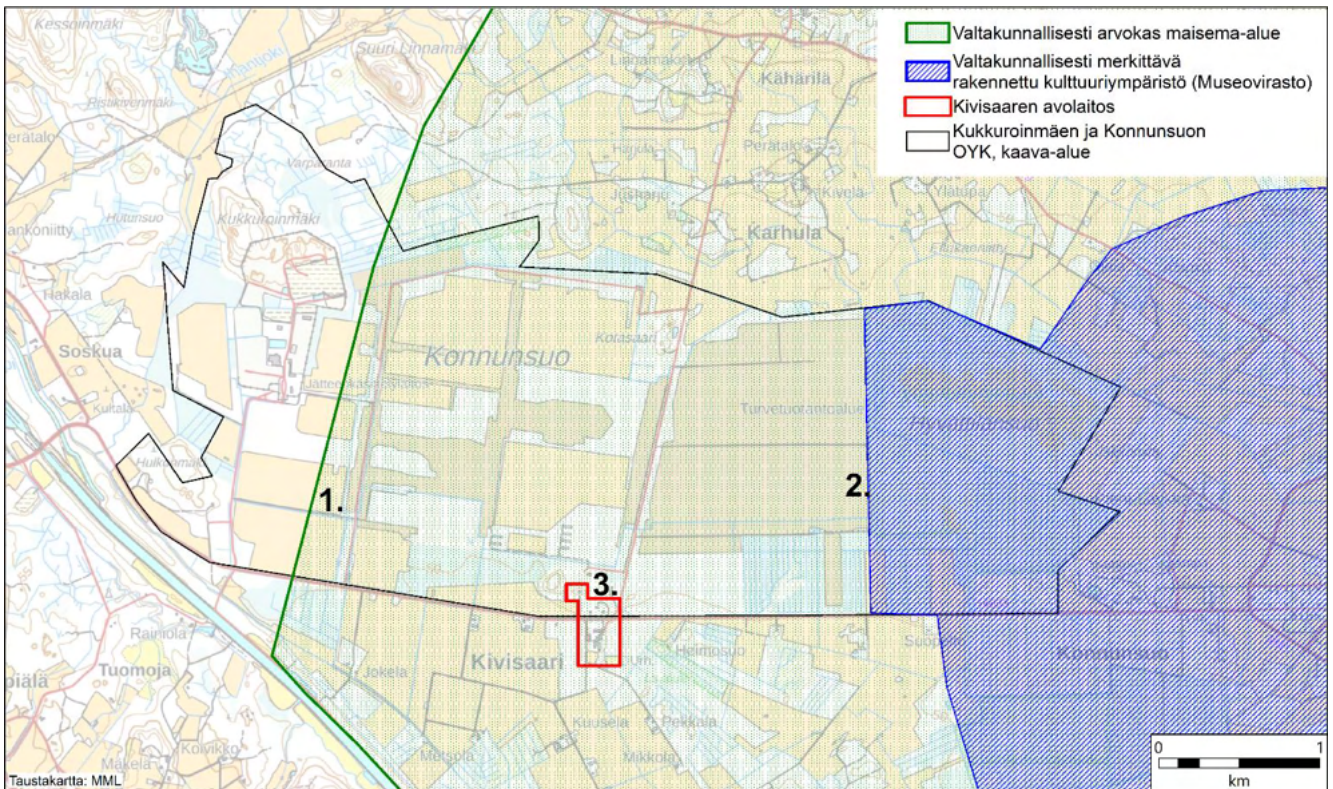

Liite 6: Maisema- ja kulttuuriympäristöselvityksen kohdeluettelo

Nro	Kohteen nimi selvityksessä	Kaavamerkintä
1	Joutsenon viljelymaisema	va-ma (valtakunnallisesti arvokas maisema-alue)
2	Konnunsuon vankila	ma-vk (valtakunnallisesti merkittävä rakennettu kulttuuriympäristö)
3	Kivisaaren avolaitos	sk (kaupunki-, taajama- tai kyläkuvallisesti merkittävä alue tai kohde)